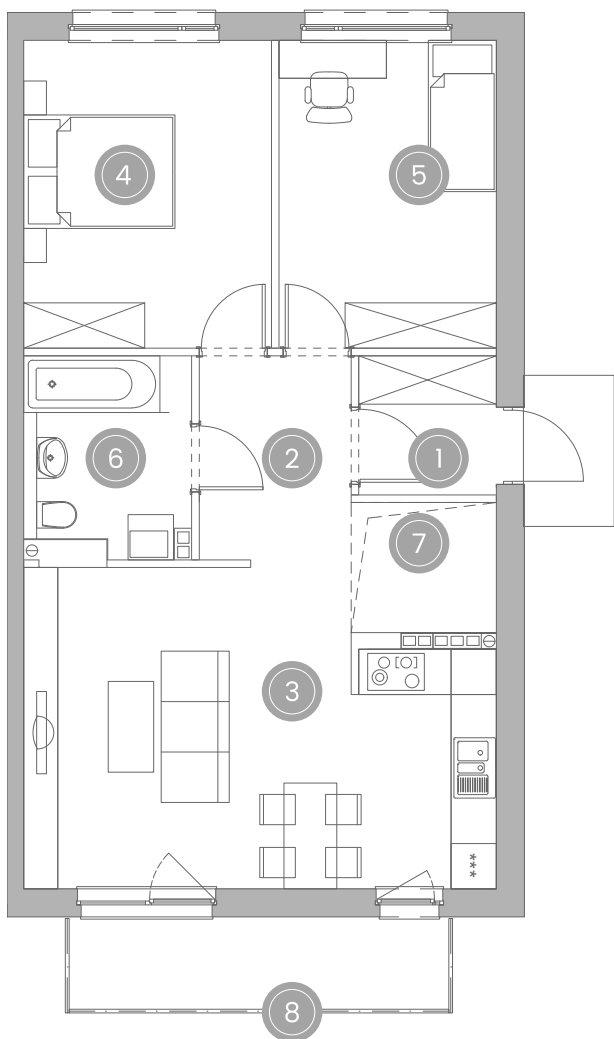

OSIEDLE KACZMARSKIEGO

MIESZKANIE NA PIĘTRZE TYP B

67,25 m²

		m ²
1	Wiatrołap	3,35
2	Korytarz	5,43
3	Salon z kuchnią	27,86
4	sypialnia	13,33
5	Pokój	11,70
6	łazienka	5,58
7	Miejsce na schody	3,33
8	Balkon	5,98

		m ²
9	Poddasze	30,71