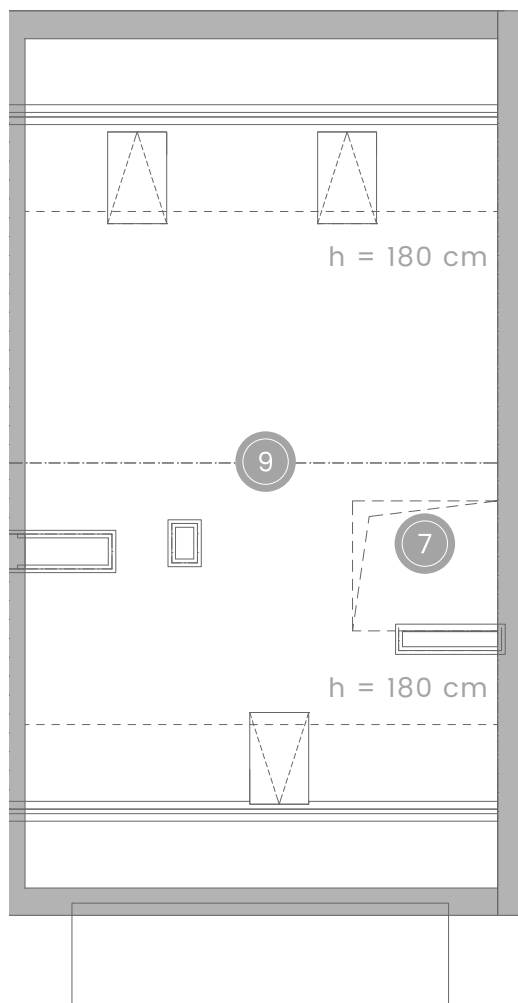

OSIEDLE KACZMARSKIEGO

MIESZKANIE NA PIĘTRZE TYP B

67,25 m²

		m ²
1	Wiatrołap	3,35
2	Korytarz	5,43
3	Salon z kuchnią	27,86
4	sypialnia	13,33
5	Pokój	11,70
6	łazienka	5,58
7	Miejsce na schody	3,33
8	Balkon	5,98

		m ²
9	Poddasze	30,71