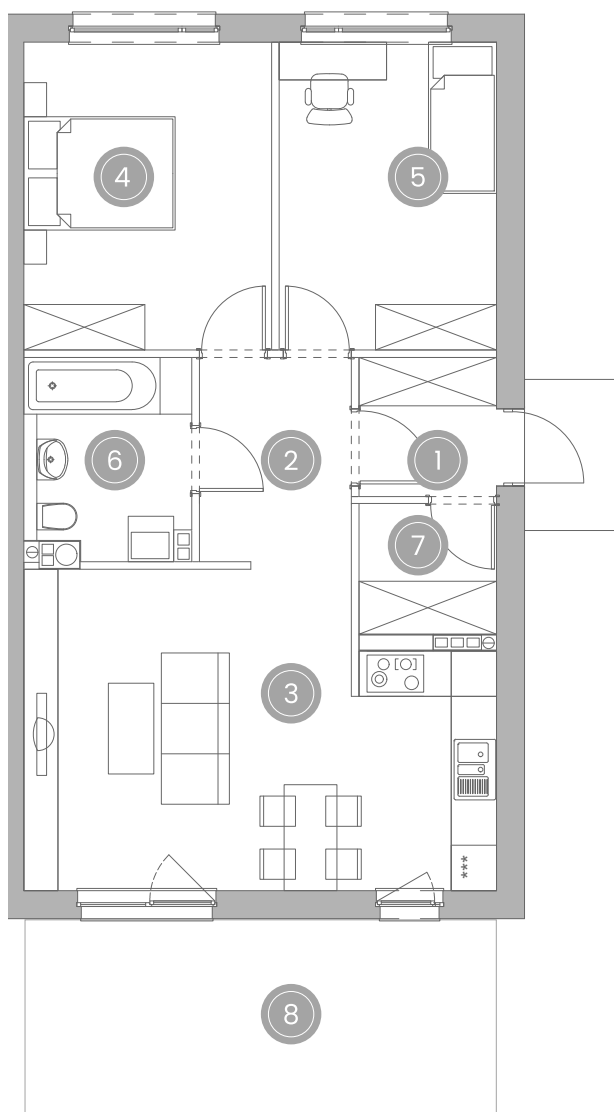

OSIEDLE KACZMARSKIEGO

MIESZKANIE NA PARTERZE TYP B

67,18 m²

		m ²
1	Wiatrołap	3,35
2	Korytarz	5,43
3	Salon z kuchnią	24,56
4	Sypialnia	13,33
5	Pokój	11,70
6	Łazienka	5,68
7	Garderoba	3,13
8	Taras	9,89