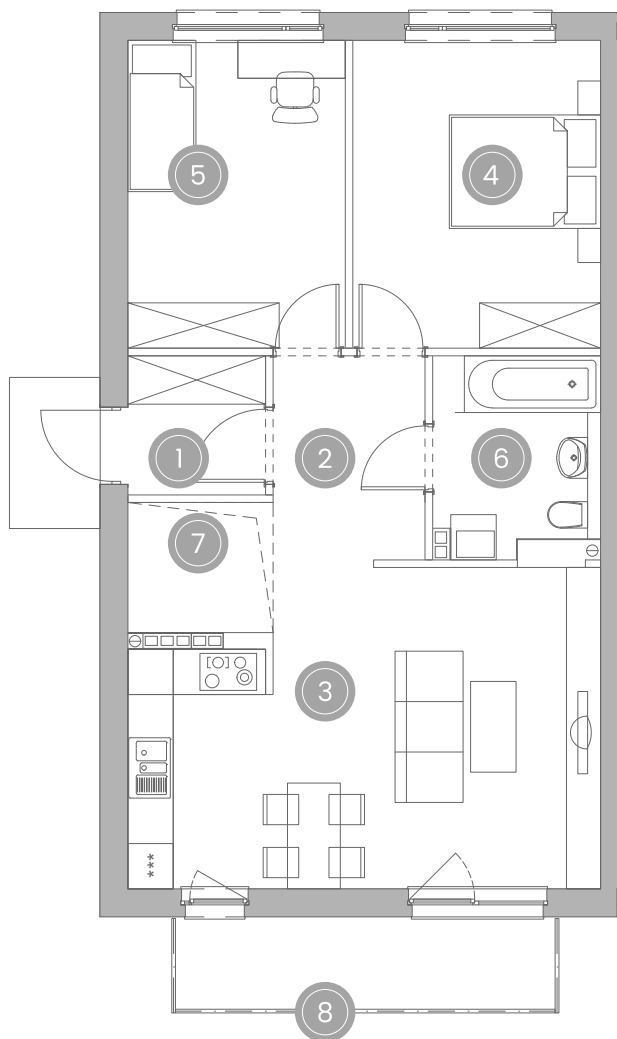

OSIEDLE KACZMARSKIEGO

MIESZKANIE NA PIĘTRZE TYP A

67,25 m²

		m ²
1	Wiatrołap	3,35
2	Korytarz	5,43
3	Salon z kuchnią	27,86
4	Sypialnia	13,33
5	Pokój	11,70
6	Łazienka	5,58
7	Miejsce na schody	3,33
8	Balkon	5,98

9	Poddasze	30,71
---	----------	-------