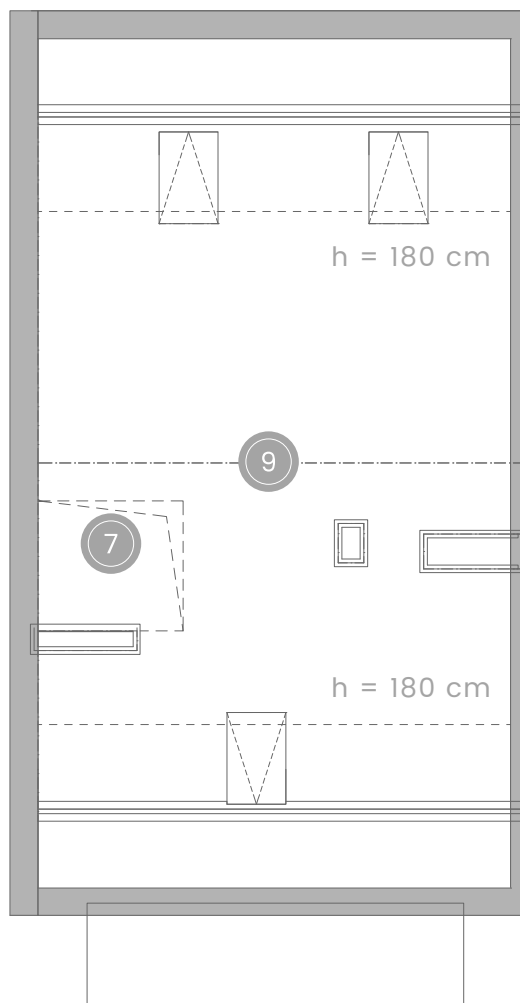

OSIEDLE KACZMARSKIEGO

MIESZKANIE NA PIĘTRZE TYP A

67,25 m²

		m ²
1	Wiatrołap	3,35
2	Korytarz	5,43
3	Salon z kuchnią	27,86
4	Sypialnia	13,33
5	Pokój	11,70
6	Łazienka	5,58
7	Miejsce na schody	3,33
8	Balkon	5,98

9	Poddasze	30,71
---	----------	-------