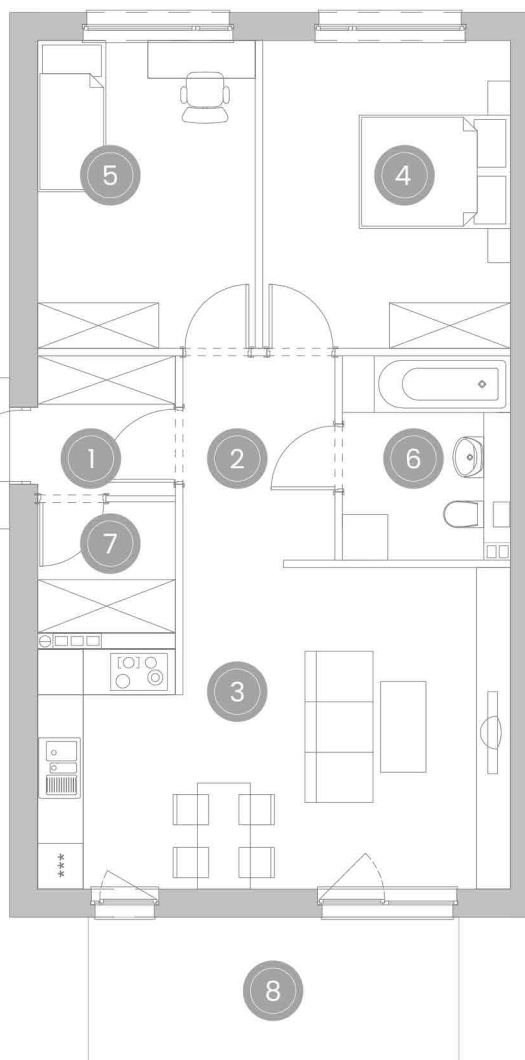

OSIEDLE KACZMARSKIEGO

MIESZKANIE NA PARTERZE TYP A

67,18 m²

		m ²
1	Wiatrołap	3,35
2	Korytarz	5,43
3	Salon z kuchnią	24,56
4	Sypialnia	13,33
5	Pokój	11,70
6	Łazienka	5,68
7	Garderoba	3,13
8	Taras	9,89