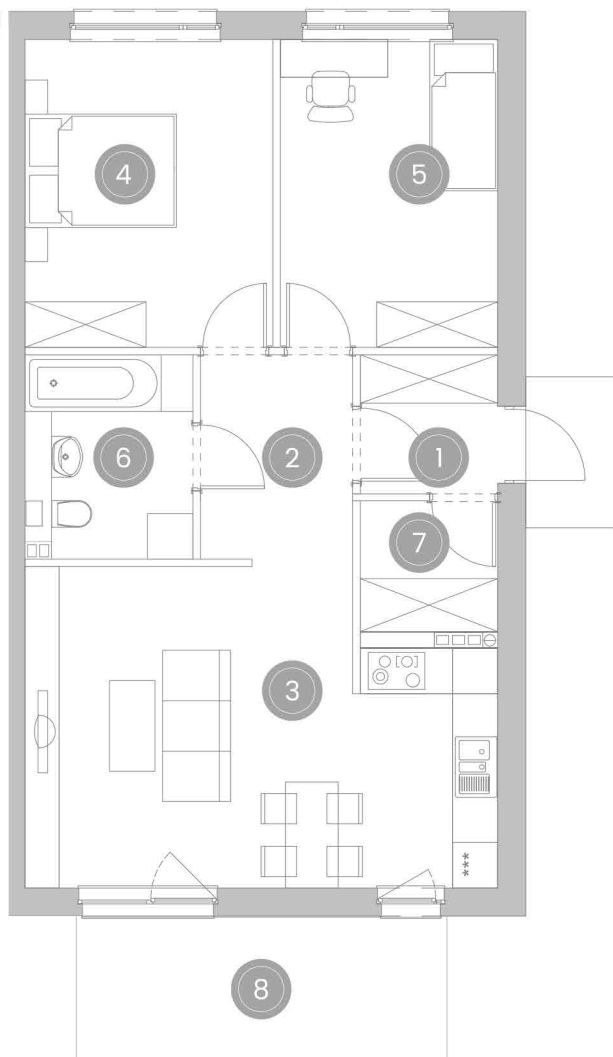

OSIEDLE KACZMARSKIEGO

MIESZKANIE NA PARTERZE TYP B

67,18 m²

		m ²
1	Wiatrołap	3,35
2	Korytarz	5,43
3	Salon z kuchnią	24,56
4	Sypialnia	13,33
5	Pokój	11,70
6	Łazienka	5,68
7	Garderoba	3,13
8	Taras	9,89